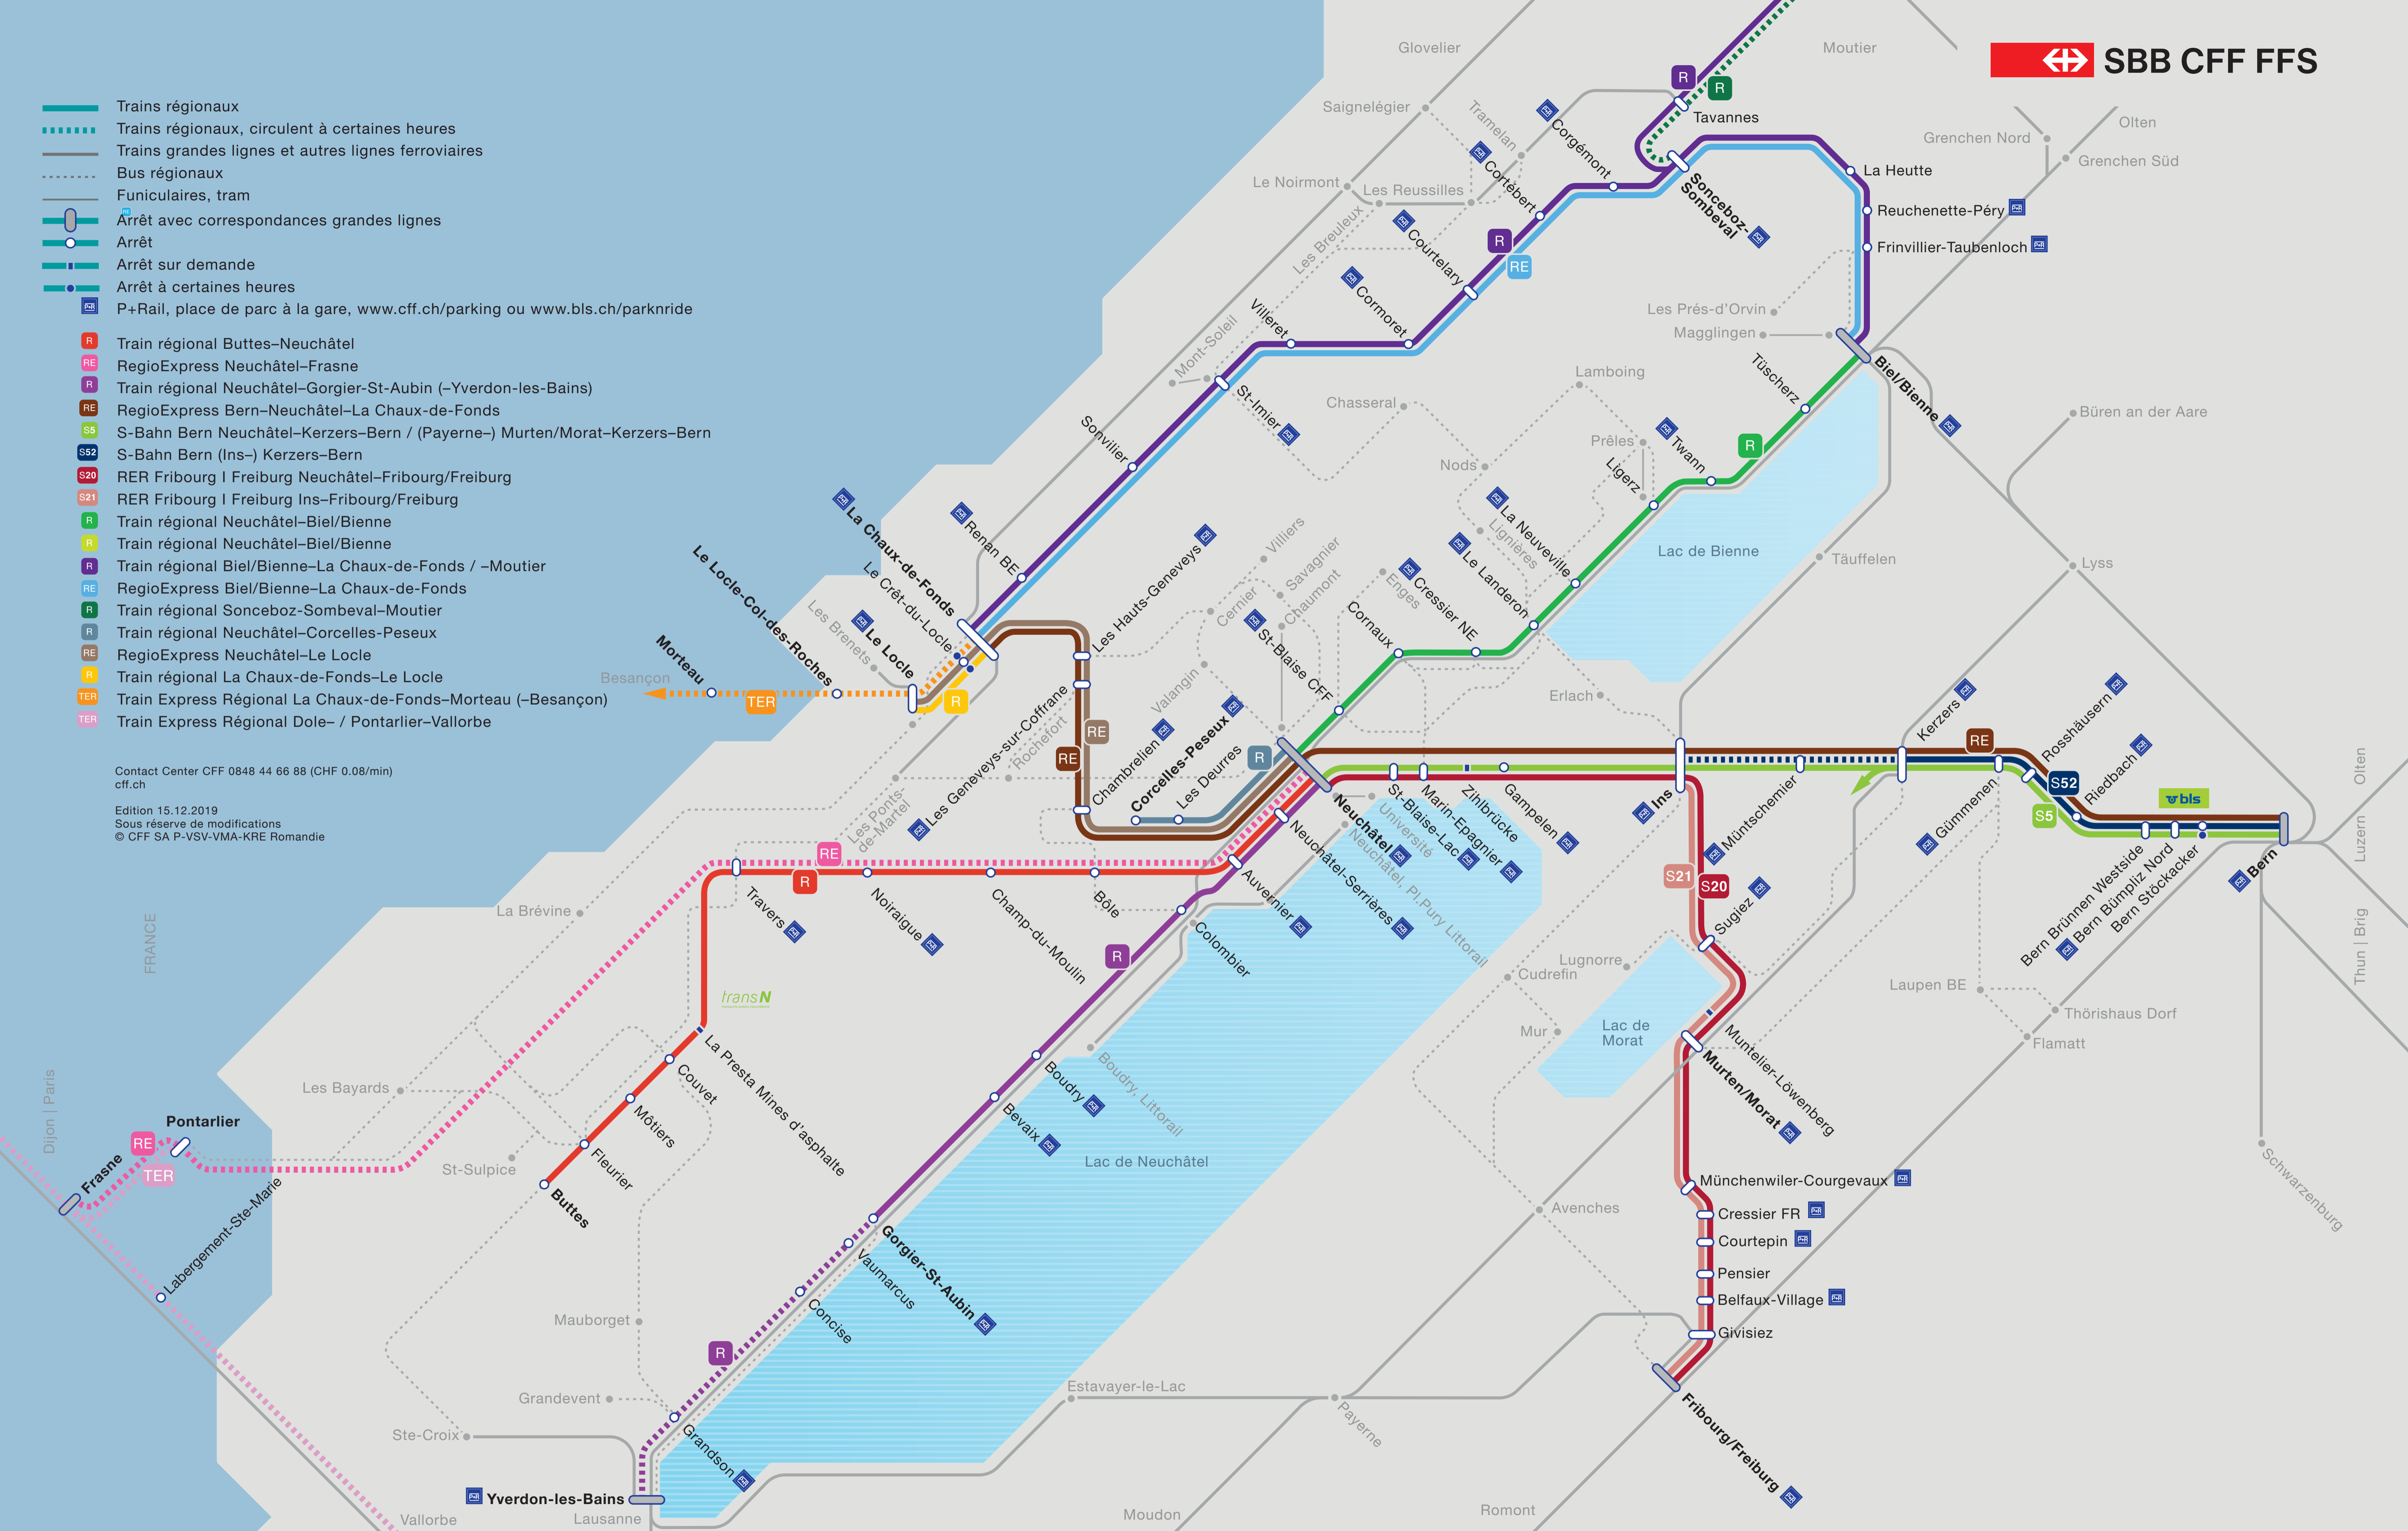

- Trains régionaux
- Trains régionaux, circulent à certaines heures
- Trains grandes lignes et autres lignes ferroviaires
- Bus régionaux
- Funiculaires, tram
- Arrêt avec correspondances grandes lignes
- Arrêt
- Arrêt sur demande
- Arrêt à certaines heures
- P+Rail, place de parc à la gare, www.cff.ch/parking ou www.bls.ch/parknride

- Train régional Buttes–Neuchâtel
- RegioExpress Neuchâtel–Frasne
- Train régional Neuchâtel–Gorgier-St-Aubin (–Yverdon-les-Bains)
- RegioExpress Bern–Neuchâtel–La Chaux-de-Fonds
- S-Bahn Bern Neuchâtel–Kerzers–Bern / (Payerne–) Murten/Morat–Kerzers–Bern
- S-Bahn Bern (Ins–) Kerzers–Bern
- RER Fribourg | Freiburg Neuchâtel–Fribourg/Freiburg
- RER Fribourg | Freiburg Ins–Fribourg/Freiburg
- Train régional Neuchâtel–Biel/Bienne
- Train régional Neuchâtel–Biel/Bienne
- Train régional Biel/Bienne–La Chaux-de-Fonds / –Moutier
- RegioExpress Biel/Bienne–La Chaux-de-Fonds
- Train régional Sonceboz–Sombeval–Moutier
- Train régional Neuchâtel–Corcelles-Peseux
- RegioExpress Neuchâtel–Le Locle
- Train régional La Chaux-de-Fonds–Le Locle
- Train Express Régional La Chaux-de-Fonds–Morteau (–Besançon)
- Train Express Régional Dole– / Pontarlier–Vallorbe

Contact Center CFF 0848 44 66 88 (CHF 0.08/min)
cff.ch

Edition 15.12.2019
Sous réserve de modifications
© CFF SA P-VSV-VMA-KRE Romandie

Région Neuchâtel.