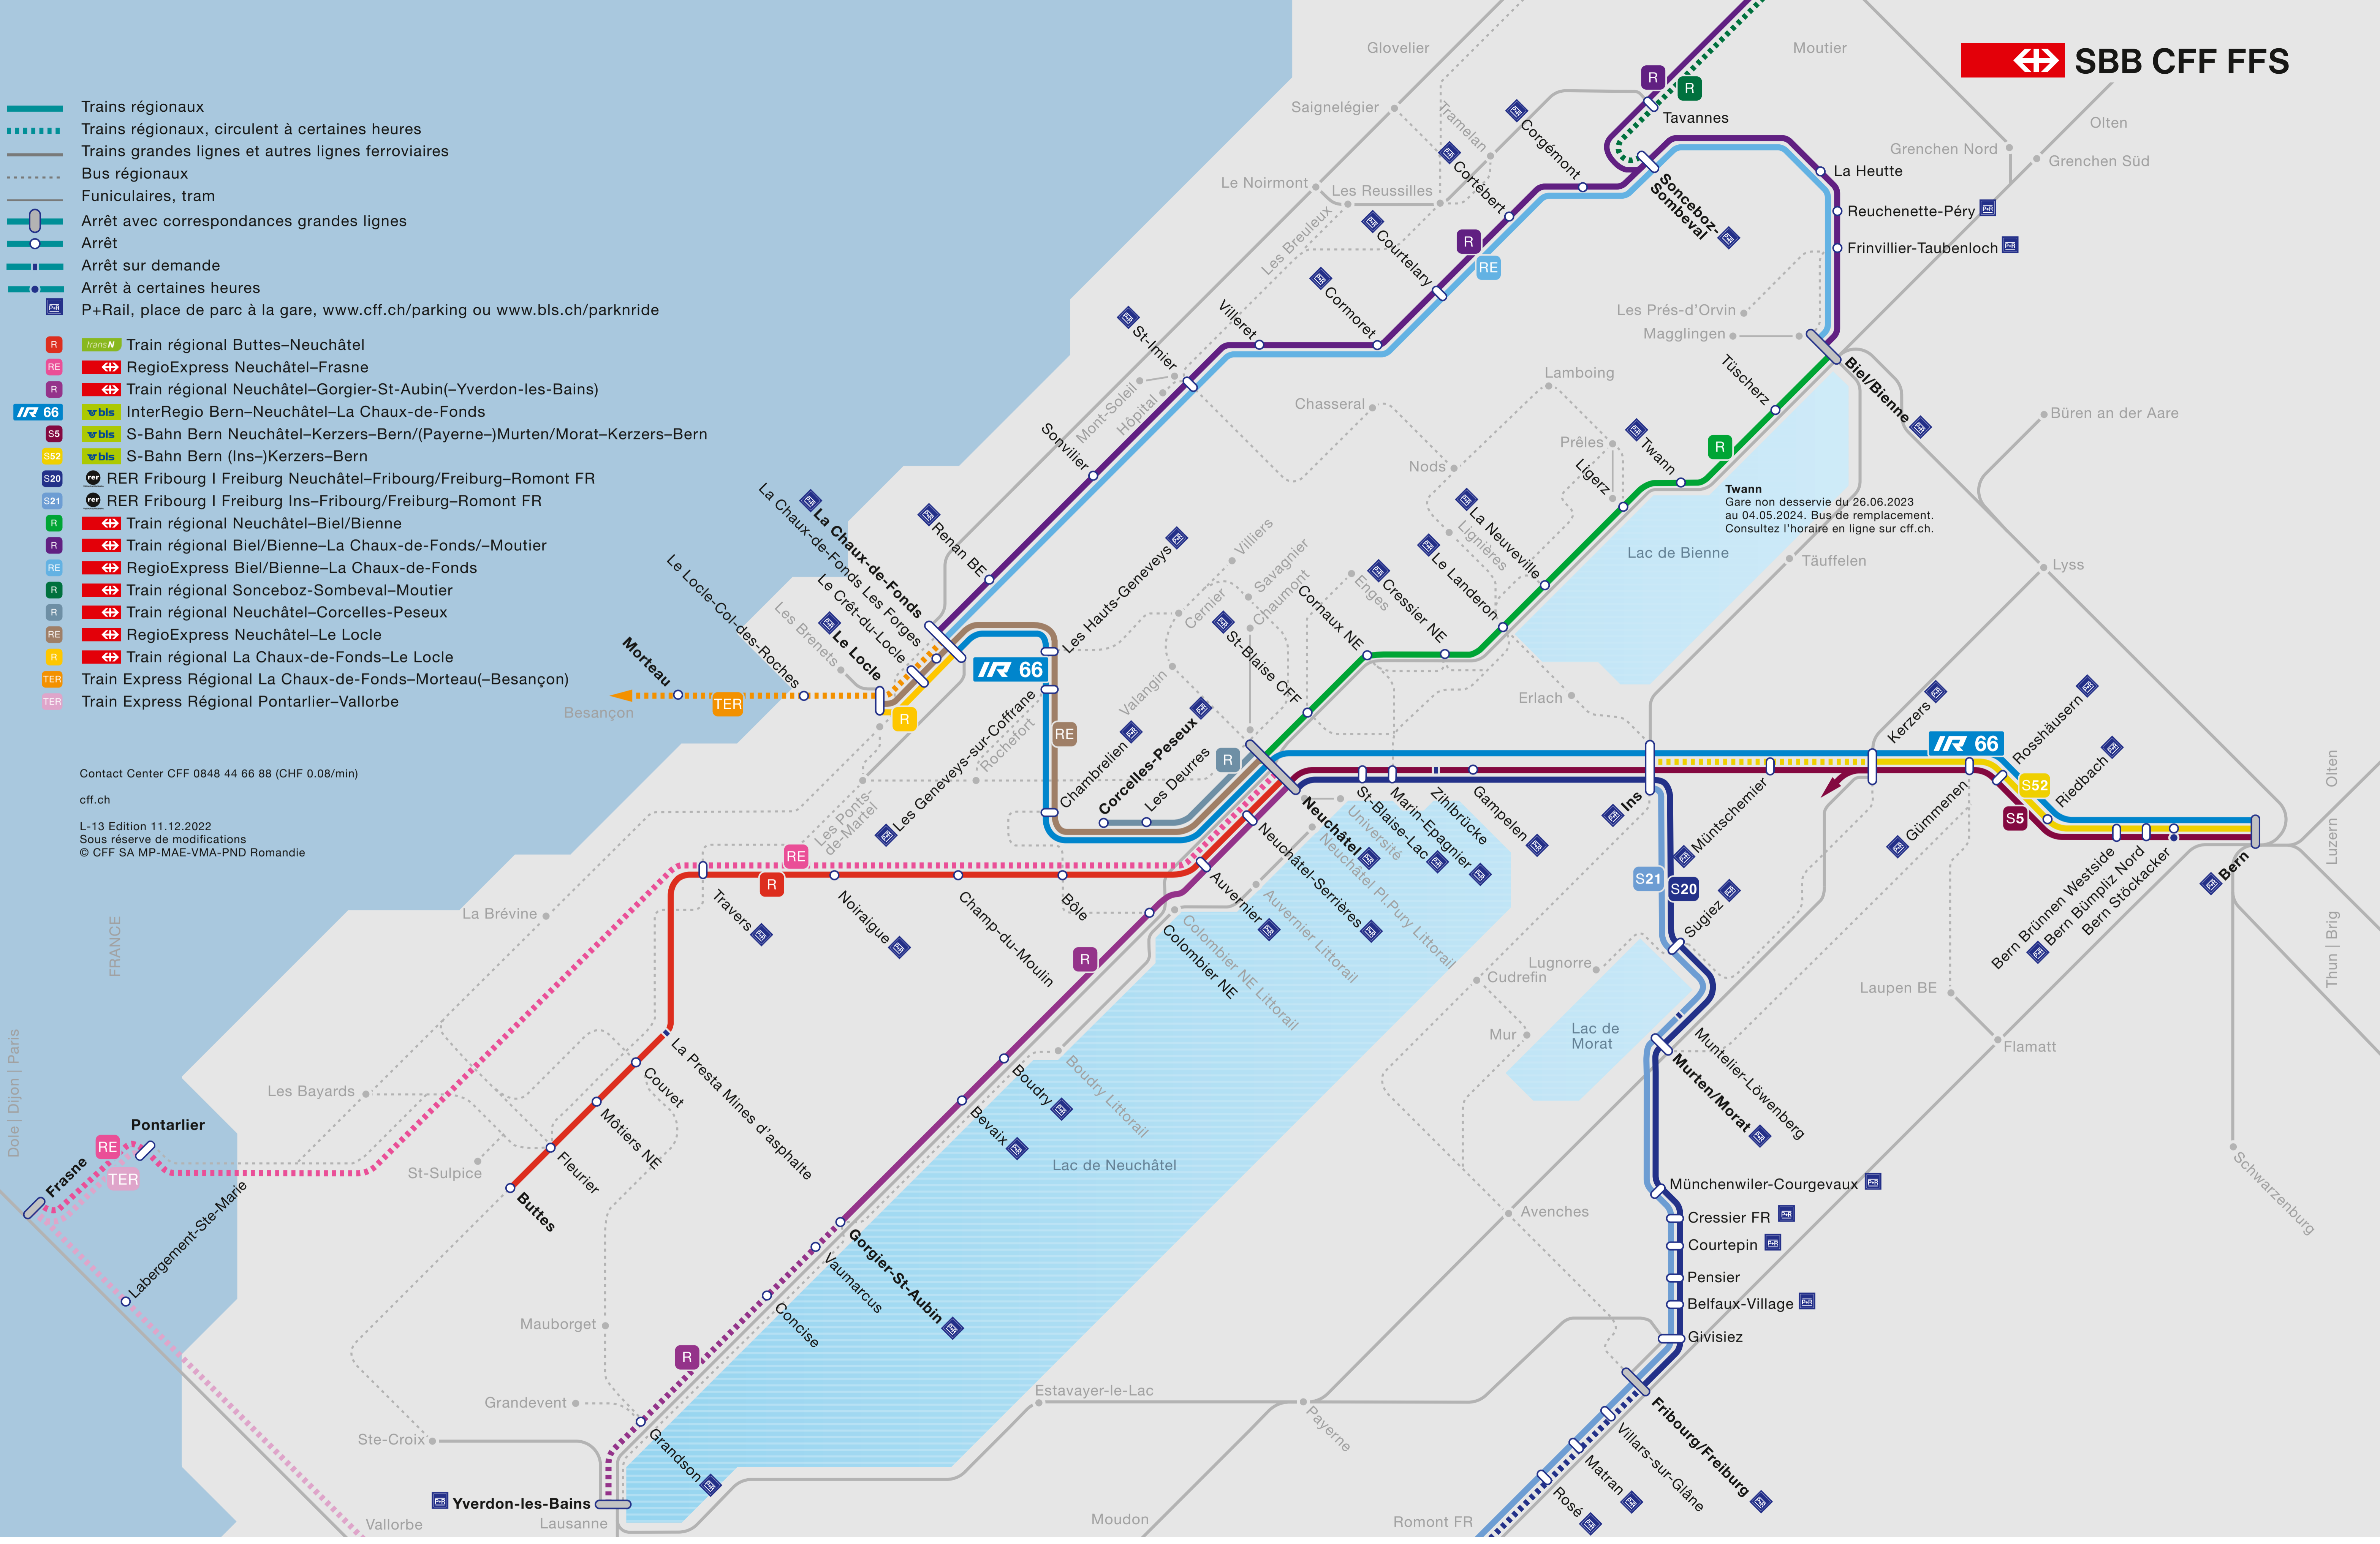

- Trains régionaux
- Trains régionaux, circulent à certaines heures
- Trains grandes lignes et autres lignes ferroviaires
- Bus régionaux
- Funiculaires, tram
- Arrêt avec correspondances grandes lignes
- Arrêt
- Arrêt sur demande
- Arrêt à certaines heures
- P+Rail, place de parc à la gare, www.cff.ch/parking ou www.bls.ch/parknride

- **R** **transN** Train régional Buttes-Neuchâtel
- **RE** **RE** RegioExpress Neuchâtel-Frasne
- **R** **RE** Train régional Neuchâtel-Gorgier-St-Aubin(-Yverdon-les-Bains)
- **IR 66** **vbls** InterRegio Bern-Neuchâtel-La Chaux-de-Fonds
- **S5** **vbls** S-Bahn Bern Neuchâtel-Kerzers-Bern/(Payerne-)Murten/Morat-Kerzers-Bern
- **S52** **vbls** S-Bahn Bern (Ins-)Kerzers-Bern
- **S20** **RE** RER Fribourg | Freiburg Neuchâtel-Fribourg/Freiburg-Romont FR
- **S21** **RE** RER Fribourg | Freiburg Ins-Fribourg/Freiburg-Romont FR
- **R** **RE** Train régional Neuchâtel-Biel/Bienne
- **R** **RE** Train régional Biel/Bienne-La Chaux-de-Fonds-Moutier
- **RE** **RE** RegioExpress Biel/Bienne-La Chaux-de-Fonds
- **R** **RE** Train régional Sonceboz-Sombeval-Moutier
- **R** **RE** Train régional Neuchâtel-Corcelles-Peseux
- **RE** **RE** RegioExpress Neuchâtel-Le Locle
- **R** **RE** Train régional La Chaux-de-Fonds-Le Locle
- **TER** **TER** Train Express Régional La Chaux-de-Fonds-Morteau(-Besançon)
- **TER** **TER** Train Express Régional Pontarlier-Vallorbe

Contact Center CFF 0848 44 66 88 (CHF 0.08/min)
cff.ch
L-13 Edition 11.12.2022
Sous réserve de modifications
© CFF SA MP-MAE-VMA-PND Romandie

Région Neuchâtel.